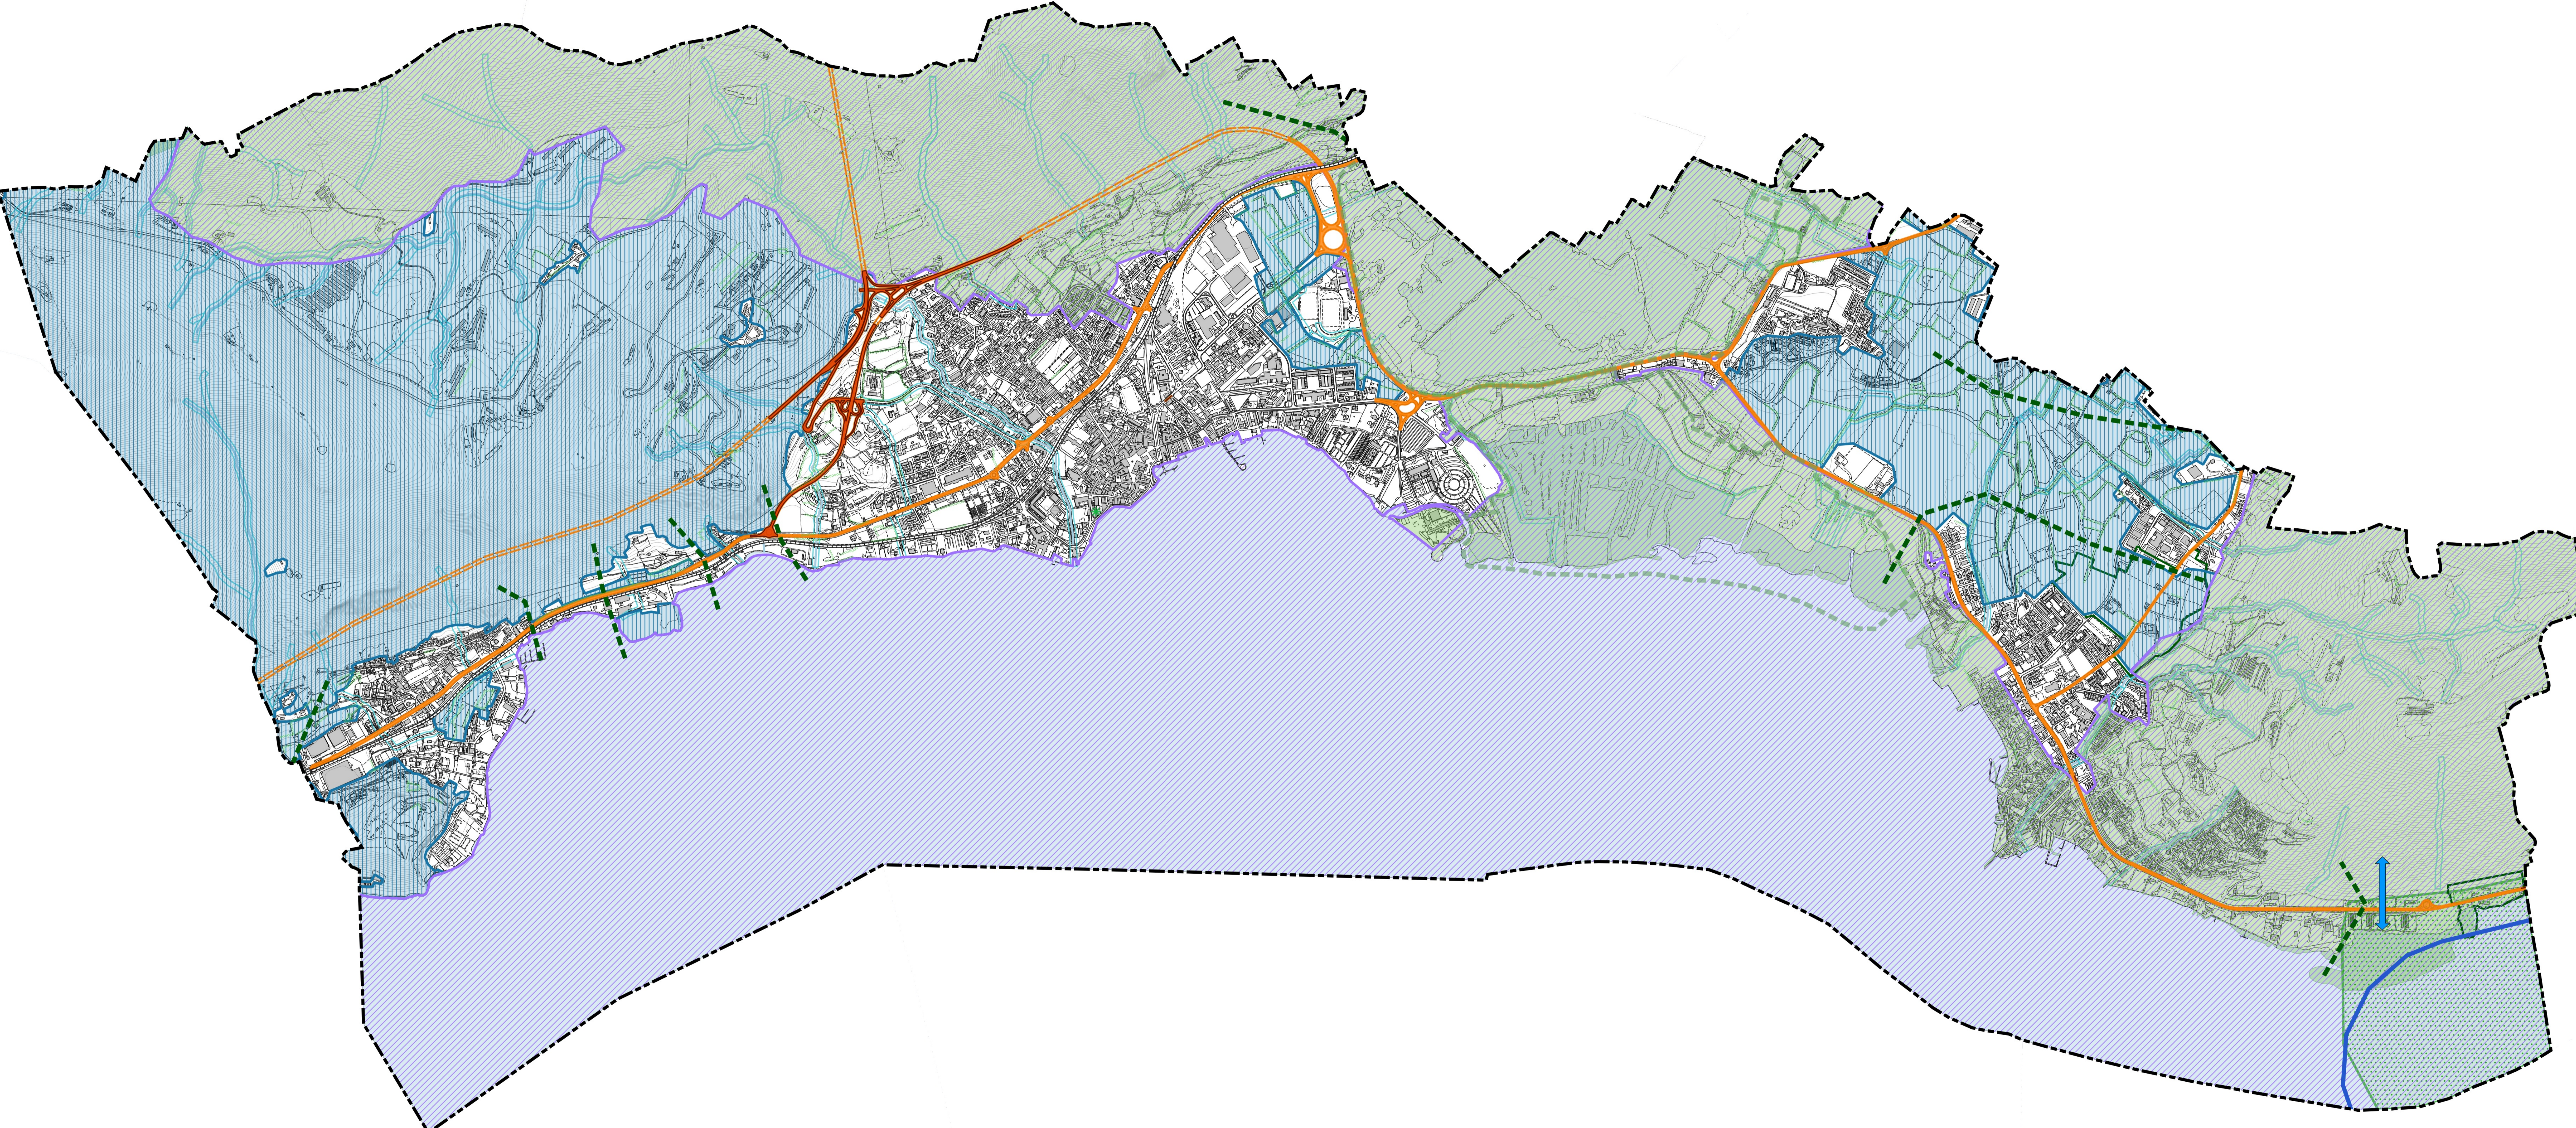

- LEGENDA**
- Rete Ecologica Regionale (RER)**
- Varchi della RER
 - Corridoi regionali primari ad alta antropizzazione
 - Elementi di primo livello della RER
 - Elementi di secondo livello della RER
- Rete Ecologica Provinciale (REP)**
- Varchi insediativi a rischio della REP
 - Varchi della REP
 - Corridoi ecologici della REP
 - Are ad elevato valore naturalistico della REP
- Are di tutela**
- Fasce di rispetto del reticolo idrografico principale e minore
 - ZPS
 - Alberi monumentali
 - siepi e filari
- Barriere insediative e infrastrutturali**
- Tracciati Ferroviari
 - Tracciati infrastrutturali
 - Principali barriere infrastrutturali

Comune di Iseo
Provincia di Brescia

**PIANO DI GOVERNO
DEL TERRITORIO**

DOCUMENTO DI PIANO
2021

Oggetto: Quadro conoscitivo
RER e REP

QC.03 scala 1:8.000

Sindaco
Marco Ghitti
Assessore all'Urbanistica, Lavori Pubblici, Patrimonio, Ecologia
Cristian Quetti
Responsabile Area Tecnica
arch. Nadia Bombardieri
Progettisti
**MASTERPLAN
STUDIO**
arch. Luigi Fregoni
ing. Alberto Angeloni