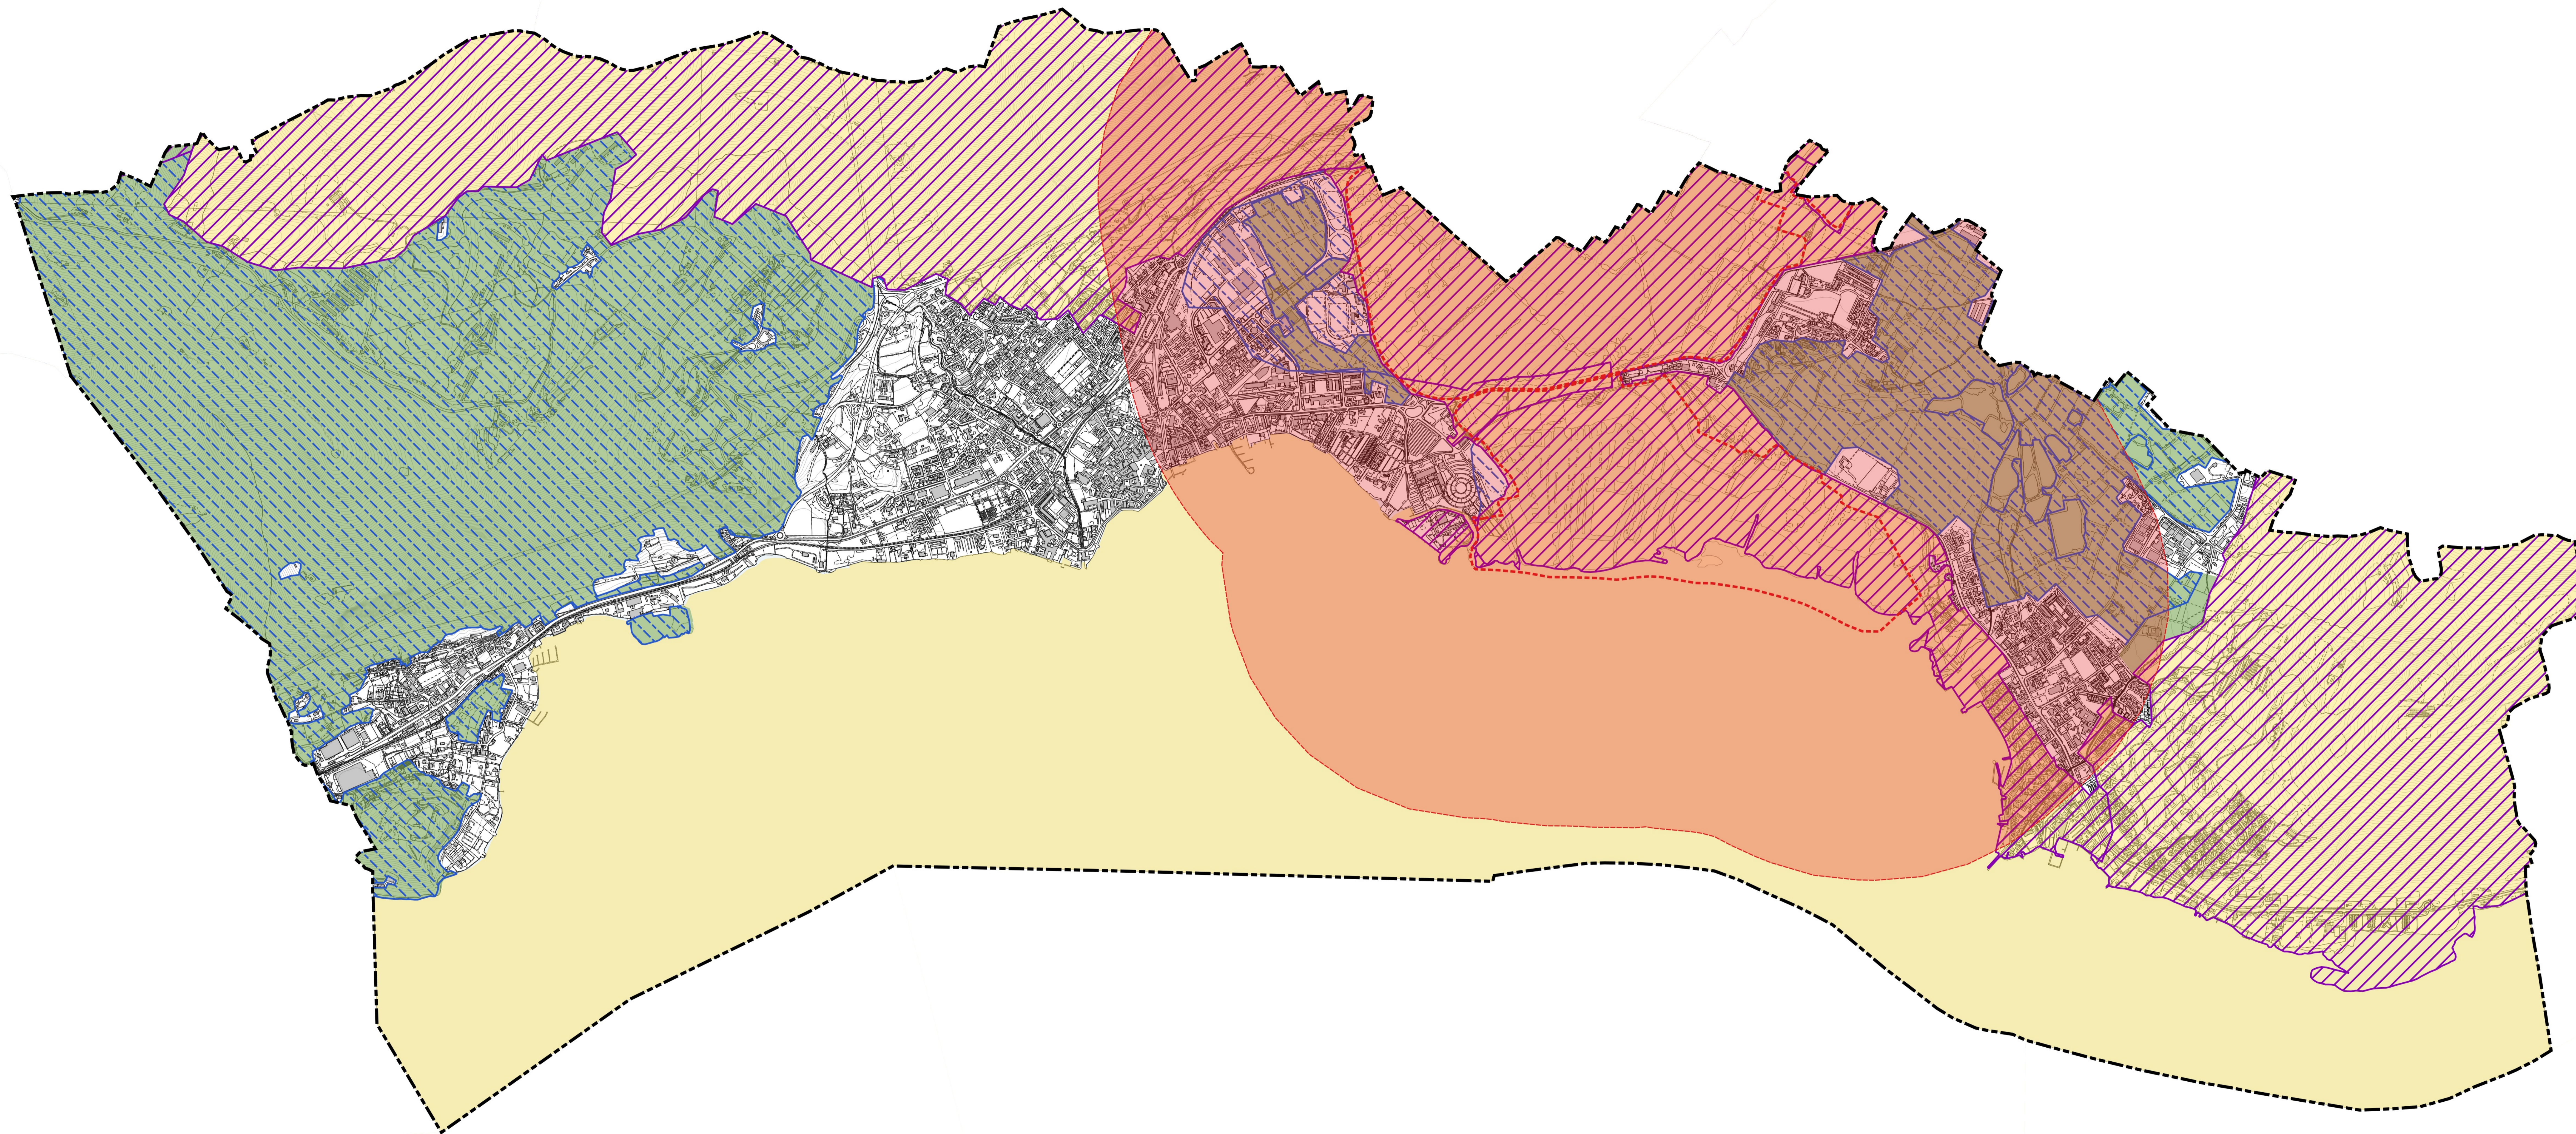

- LEGENDA**
-  Perimetro ZSC/ZPS
 -  Buffer ZSC/ZPS (1 km)
 -  RER - Elementi di primo livello
 -  REP - Aree ad elevato valore naturalistico
 -  RER - Elementi di secondo livello
 -  REP - Aree naturali di completamento

Comune di Iseo
Provincia di Brescia

**PIANO DI GOVERNO
DEL TERRITORIO**

DOCUMENTO DI PIANO
2021

Oggetto: Gerarchia degli elementi
della REC

DP.04.3 scala 1:5.000

Sindaco
Marco Ghitti

Assessore all'Urbanistica, Lavori Pubblici, Patrimonio, Ecologia
Cristian Quetti

Responsabile Area Tecnica
arch. Nadia Bombardieri

Progettisti
**MASTERPLAN
STUDIO**

arch. Luigi Fregoni
ing. Alberto Angeloni

Adottato
...
Approvato
...

CDI	01/08/2022	URS
Fase	Defin.	Note